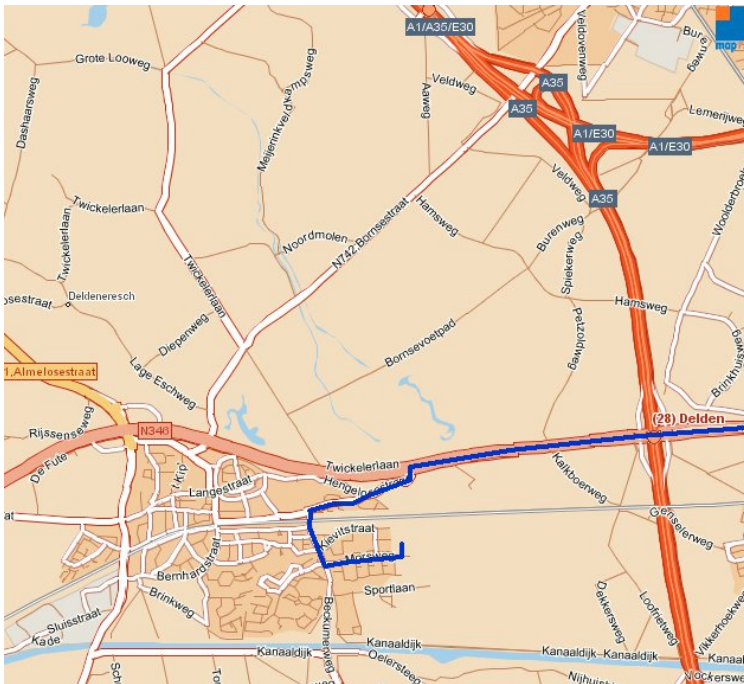

Routebeschrijving 't Plaanknhoes III

Blokhut 't Plaanknhoes
Morsweg 25
7491 ZD DELDEN
+31 (0)74 376 2849

- Ga richting Delden, de N346 (richting Delden/Goor)
- Neem de eerste afslag naar Delden (Delden-oost)
- Ga de tweede weg links (Greeckerinckskamp)
- Ga de vijfde weg links onder de spoorbrug door (Vossenbrinkweg)
- Ga op de eerste drempel linksaf (Morsweg)
- Deze weg blijven volgen
- Ga na bloemencentrum Krooshoop linksaf en u ziet de blokhut liggen.